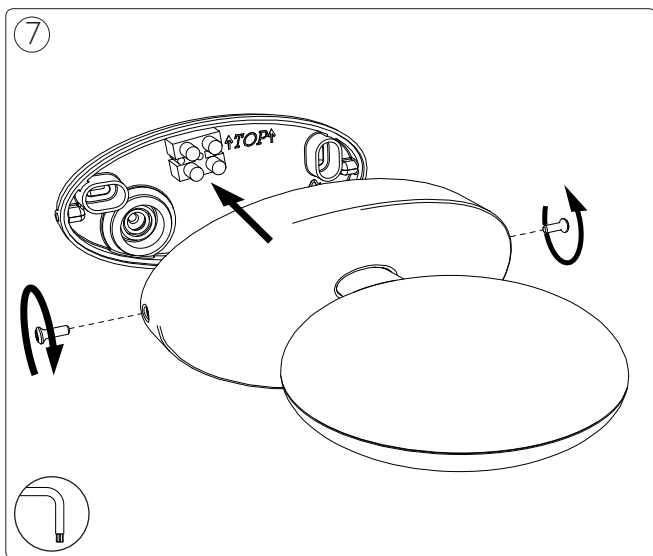

Incl.

Excl.

Philips Lighting Contact Centre
Int. Business Reply Service
I.B.R.S. / C.C.R.I. Numéro 10461
5600 VB Eindhoven
Pays-Bas / The Netherlands

www.philips.com/homelighting
 +800 7445 4775

4404.018.37901
Last update: 15/05/13