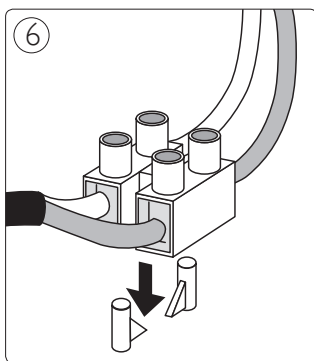

Incl.

Excl.

Philips Lighting Contact Centre
Int. Business Reply Service
I.B.R.S. / C.C.R.I. Numéro 10461
5600 VB Eindhoven
Pays-Bas / The Netherlands

www.philips.com/homelighting
 +800 7445 4775

4404.018.37901
Last update: 15/05/13