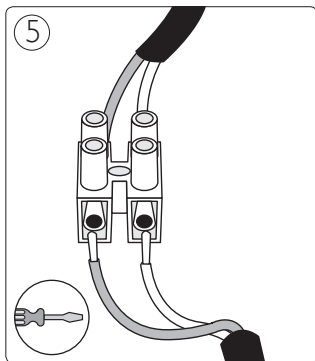

Incl.

Excl.

Philips Lighting Contact Centre
Int. Business Reply Service
I.B.R.S. / C.C.R.I. Numéro 10461
5600 VB Eindhoven
Pays-Bas / The Netherlands

www.philips.com/homelighting
 +800 7445 4775

4404.018.37901
Last update: 15/05/13