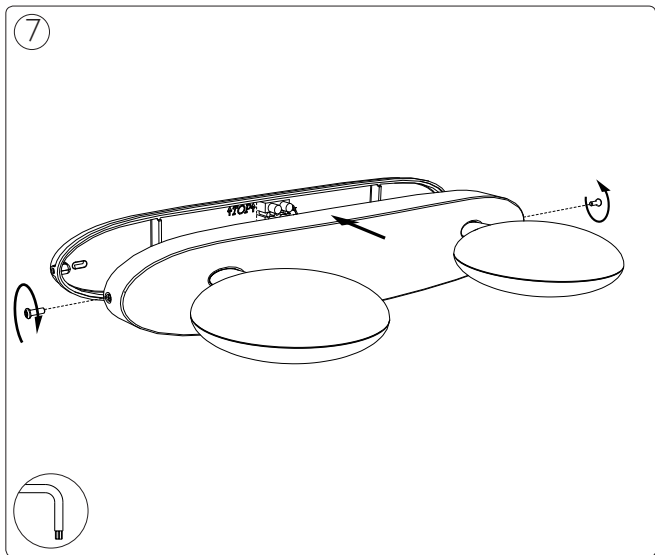

Incl.

Excl.

Philips Lighting Contact Centre
Int. Business Reply Service
I.B.R.S. / C.C.R.I. Numéro 10461
5600 VB Eindhoven
Pays-Bas / The Netherlands

www.philips.com/homelighting
 +800 7445 4775

4404.018.37941
Last update: 15/05/13