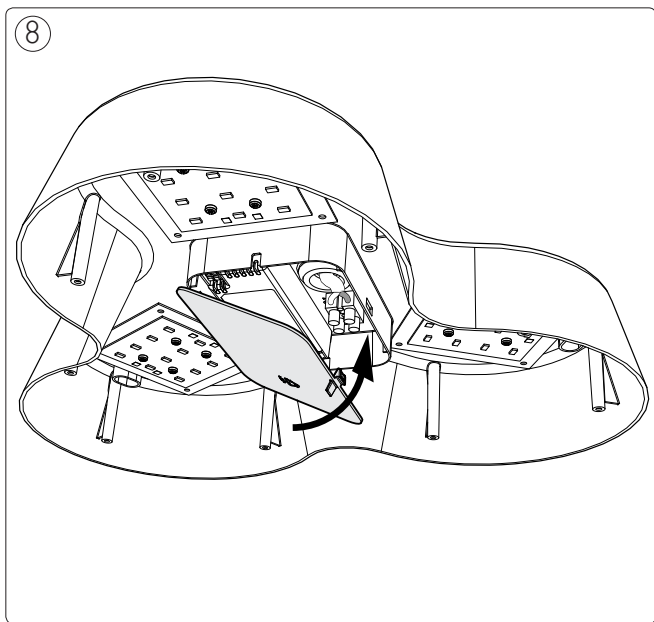

Incl.

Excl.

Philips Lighting Contact Centre
Int. Business Reply Service
I.B.R.S. / C.C.R.I. Numéro 10461
5600 VB Eindhoven
Pays-Bas / The Netherlands

www.philips.com/homelighting
☎ +800 7445 4775

4404.018.39311
Last update: 15/05/13