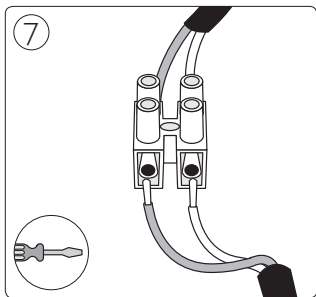

Incl.

Excl.

Philips Lighting Contact Centre
Int. Business Reply Service
I.B.R.S. / C.C.R.I. Numéro 10461
5600 VB Eindhoven
Pays-Bas / The Netherlands

www.philips.com/homelighting
☎ +800 7445 4775

4404.018.39311
Last update: 15/05/13