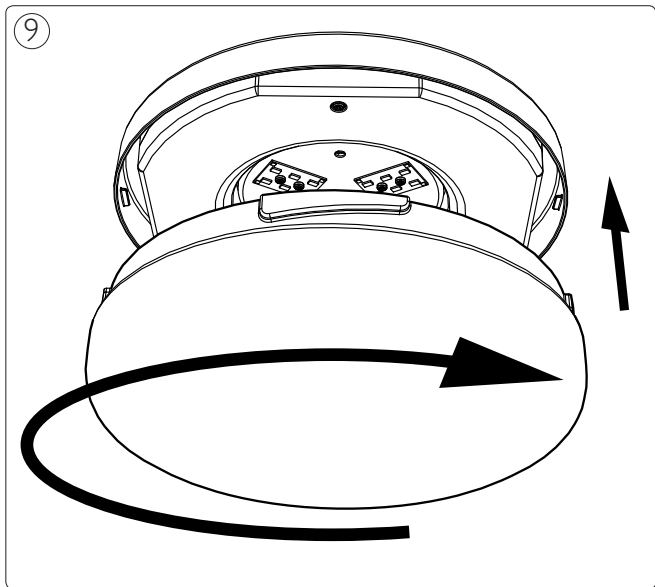

Incl.

Excl.

7

Philips Lighting Contact Centre
Int. Business Reply Service
I.B.R.S. / C.C.R.I. Numéro 10461
5600 VB Eindhoven
Pays-Bas / The Netherlands

www.philips.com/homelighting
☎ +800 7445 4775

4404.018.38821
Last update: 22/01/13