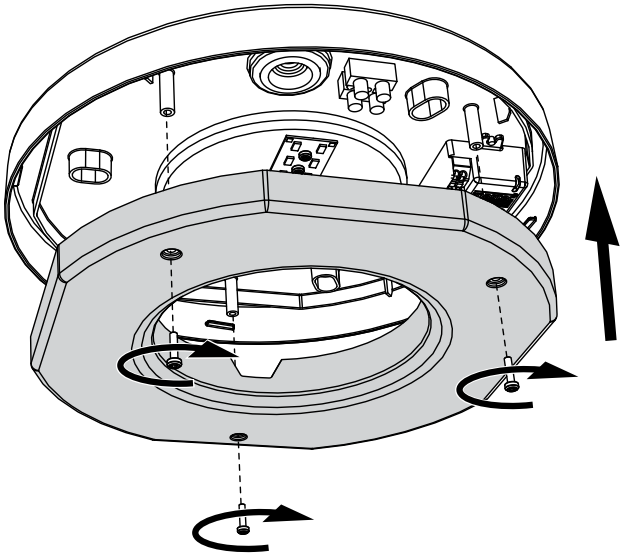

Incl.

Excl.

7

Philips Lighting Contact Centre
Int. Business Reply Service
I.B.R.S. / C.C.R.I. Numéro 10461
5600 VB Eindhoven
Pays-Bas / The Netherlands

www.philips.com/homelighting
☎ +800 7445 4775

4404.018.38821
Last update: 22/01/13