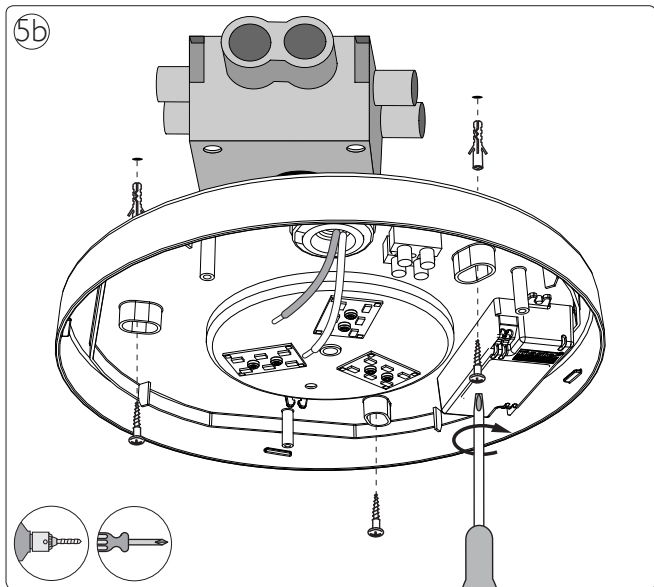

Incl.

Excl.

7

Philips Lighting Contact Centre
Int. Business Reply Service
I.B.R.S. / C.C.R.I. Numéro 10461
5600 VB Eindhoven
Pays-Bas / The Netherlands

www.philips.com/homelighting
☎ +800 7445 4775

4404.018.38821
Last update: 22/01/13