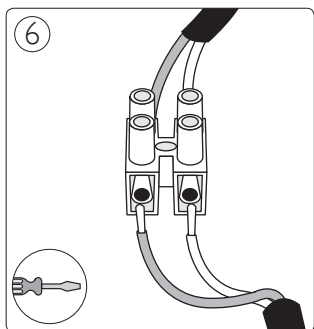

Incl.

Excl.

7

Philips Lighting Contact Centre
Int. Business Reply Service
I.B.R.S. / C.C.R.I. Numéro 10461
5600 VB Eindhoven
Pays-Bas / The Netherlands

www.philips.com/homelighting
☎ +800 7445 4775

4404.018.38821
Last update: 22/01/13