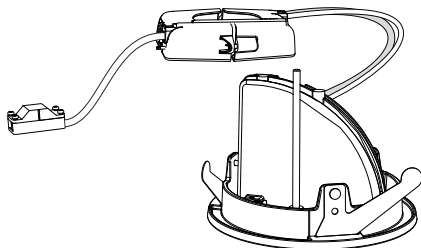

SmartSpot

57989/**/16

Gebruiksaanwijzing

Notice d'emploi

Benutzerhandbuch

User manual

Manual de usuario

PHILIPS

Incl.

3 x Luxeon Rebel
Powered

Ø 110mm

IPX1

POWER
LED

(*)

8

Philips Lighting Contact Centre
Int. Business Reply Service
I.B.R.S. / C.C.R.I. Numéro 10461
5600 VB Eindhoven
Pays-Bas / The Netherlands