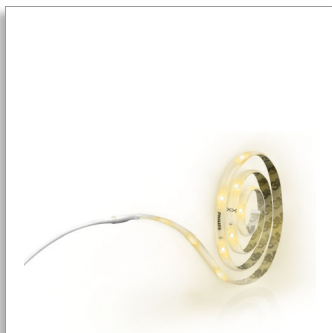

Philips
Nepřímé osvětlení

LightStrips Essential 2 m
bílá
LED

70166/87/PH

Nabarvěte svůj svět pomocí světla

Svítilno LightStrips Essential dodá vašemu interiéru záři plnou hřejivé atmosféry. Svítidla můžete využít k ozdobení svého domova světlem.

- Snadno použitelný světelný spínač
- Ochranná silikonová vrstva
- Bezpečná technologie LED

PHILIPS

Přednosti

Přirozené bílé rozptýlené světlo

Přirozené bílé světlo o výkonu 180 lumenů/metr přirozeně splyne s vaším interiérem díky efektu rozptýleného světla.

Velikost na míru

Pokud svítidla LightStrips nepasují na vybrané místo, můžete je jednoduše seříznout. Označení řezu na výrobku znázorňuje místo pro seříznutí.

Plug & Play: snadná instalace

Instalace svítidel LightStrips je jednoduchá a zábavná díky standardu Plug & Play. Vše, co potřebujete, je v balení a veškeré informace naleznete Stručný návod k rychlému použití.

Snadná montáž

Svítidla LightStrips můžete upevnit kdekoli, protože jsou na zadní straně vybavena integrovaným lepicím proužkem.

Snadno použitelný světelný spínač

Jednoduše zapněte a vypněte svítidla LightStrips pomocí vypínače.