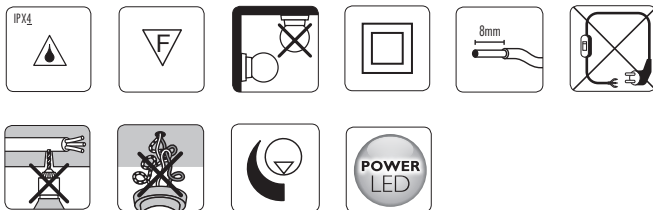

16253/**/16

Gebraiksaanwijzing
Notice d'emploi
Benutzerhandbuch
User manual
Manual de usuario
Manual do usuário

PHILIPS

Philips Lighting Contact Centre
Int. Business Reply Service
I.B.R.S. / C.C.R.I. Numéro 10461
5600 VB Eindhoven
Pays-Bas / The Netherlands