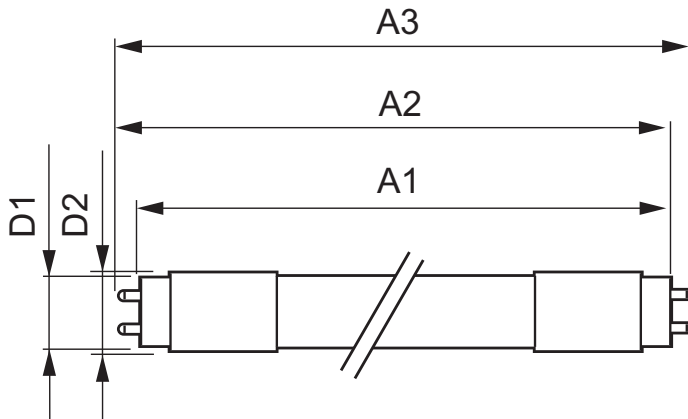

• Spínací cyklus

Spínací cykly	50000X
---------------	--------

• Rozměry produktu

Délka A1	1500.0 mm
Vzdálenost mont. otvorů A2	1507.1 mm
Délka A3	1514.2 mm
Průměr montážního otvoru	25.68 mm
Rozměr vnější kružnice	28 mm

Rozměrové výkresy

CorePro LEDtube 1500mm 22W 840 C

Product	A (Norm)	A1 (Norm)	A2 (Norm)	A3 (Norm)	B (Min)	B (Norm)	B (Max)	D (Min)	D (Norm)	D (Max)	D1 (Norm)	D2 (Norm)
LEDtube 1500mm 22W 840 C	-	1500.0	1507.1	1514.2	-	-	-	-	-	-	25.68	28