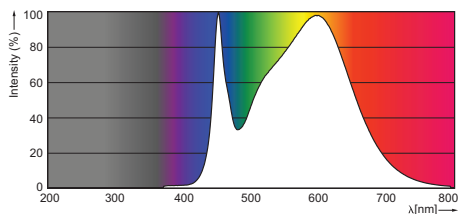

Fotometrické údaje

VLE 1500 mm 23 W /840 , VLE HF 1500 mm 25W /840 T8C Rot