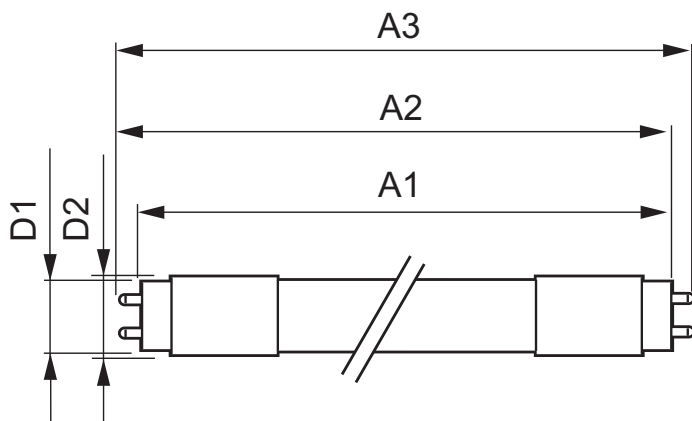

• Spínací cyklus

Spínací cykly	50000X
---------------	--------

• Rozměry produktu

Délka A1	1500.0 mm
Vzdálenost mont. otvorů A2	1507.1 mm
Délka A3	1514.2 mm
Průměr montážního otvoru	25.68 mm
Rozměr vnější kružnice	28 mm

Rozměrové výkresy

MASTER LEDtube 1500mm HO 23W840 T8

Product	A (Norm)	A1 (Norm)	A2 (Norm)	A3 (Norm)	B (Min)	B (Norm)	B (Max)	D (Min)	D (Norm)	D (Max)	D1 (Norm)	D2 (Norm)
LEDtube 1500mm 23W/840 T8	-	1500.0	1507.1	1514.2	-	-	-	-	-	-	25.68	28