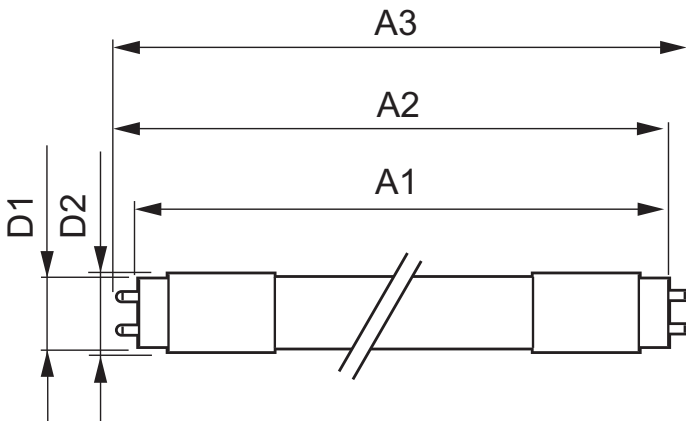

• Produktové informace

Objednávkové číslo 793106 00
Kód produktu 871829179310600
Název produktu MASTER LEDtube VLE 1200mm
14.5W865 T8 CROT
Název objedná-
ného produktu N MST LEDtube VLE 1200mm
14.5W865 T8 CROT

Pocet kusu v balení N 1
Balicí množství 10
Pocet balení v tran-
sportním balení 10
EAN produktu 8718291793106
EAN transportního
balení 8718291793113
eop_12nc 929001119302
Hmotnost produktu 0.270 kg

Rozměrové výkresy

MASTER LEDtube VLE 1200mm 14.5W865 T8 CROT

Product	A (Norm)	A1 (Norm)	A2 (Norm)	A3 (Norm)	B (Min)	B (Norm)	B (Max)	D (Min)	D (Norm)	D (Max)	D1 (Norm)	D2 (Norm)
LEDtube VLE 1200mm 14.5W G13/865	-	1198.0	1205.0	1212.0	-	-	-	-	-	-	25.68	28

G13