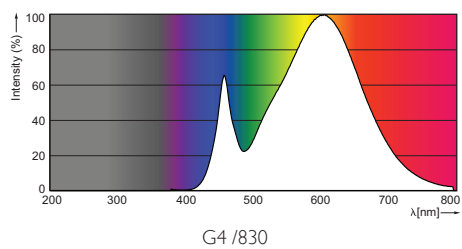

Údaje o produktu

• Obecné informace

Patice - objímka	G4
Tvar	- [-]
Jmenovitý život	15000 hr

• Světelná charakteristika

Kód barvy	830
Barva světla (text)	Bílá
Teplota chromatičnosti	3000 K
Světelný tok	200 Lm
Index podání barev	80
Měrný výkon zdroje	100 Lm/W
Teplota chromatičnosti	3000 K [CCT 3000K]
Jmenovitý světelný tok	200 Lm
zz - konec nom. života	70 %

PHILIPS

Rozměrové výkresy

CorePro LEDcapsuleLV 2-20W 830 G4

Product	C (Norm)	D (Norm)
LED 2-20W 830 G4	45	14.3

G4

Fotometrické údaje

© 2015 Koninklijke Philips N.V. (Royal Philips)
Všechna práva vyhrazena

Změna specifikací bez upozornění. Ochranné známky jsou vlastnictvím Koninklijke Philips N.V. (Royal Philips) nebo jejich příslušných majitelů.