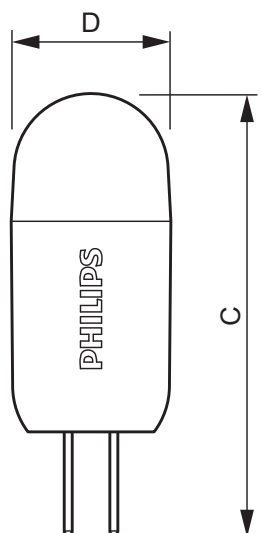

Energetický štítek	A++
Energy consumption kWh/1000h	3 kWh

• Spínací cyklus

Spínací cykly	50000X
---------------	--------

• Rozměry produktu

Celková délka C	45 mm
Průměr D	14.3 mm

• Produktové informace

Objednávkové číslo	419168 00
Kód produktu	871869641916800
Název produktu	CorePro LEDcapsuleLV 2-20W 830 G4
Název objednávaného produktu N	CorePro LEDcapsuleLV 2-20W 830 G4
Pocet kusu v balení N	1
Balící množství	12
Pocet balení v transportním balení	12
EAN produktu	8718696419168
EAN transportního balení	8718696419175
eop_12nc	929001131802
Hmotnost produktu	0.008 kg

PHILIPS

Rozměrové výkresy

CorePro LEDcapsuleLV 2-20W 830 G4

Product	C (Norm)	D (Norm)
LED 2-20W 830 G4	45	14.3

G4

Fotometrické údaje

© 2015 Koninklijke Philips N.V. (Royal Philips)
Všechna práva vyhrazena

Změna specifikací bez upozornění. Ochranné známky jsou vlastnictvím Koninklijke Philips N.V. (Royal Philips) nebo jejich příslušných majitelů.