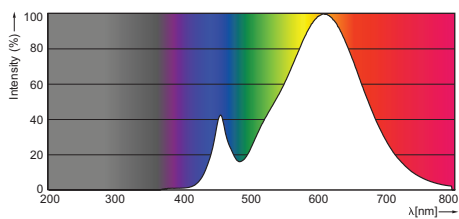

Fotometrické údaje

© 2015 Koninklijke Philips N.V. (Royal Philips)
Všechna práva vyhrazena

Změna specifikací bez upozornění. Ochranné známky jsou vlastnictvím Koninklijke Philips N.V. (Royal Philips) nebo jejich příslušných majitelů.

www.philips.com/lighting

2015, Srpen 29
Změna údajů vyhrazena