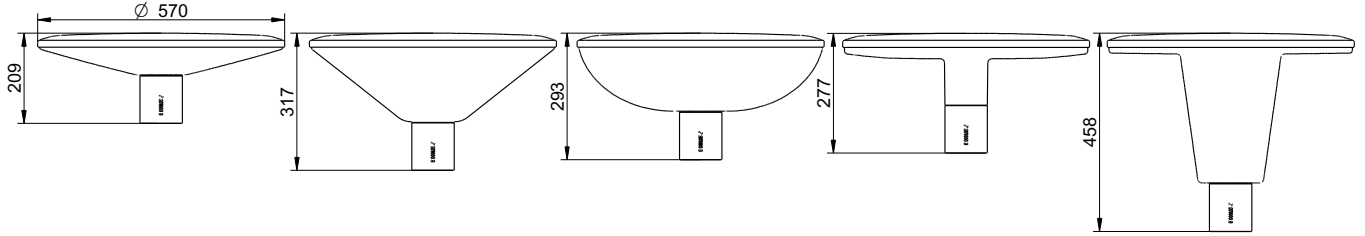

Instrukcja montażu

BDP001/BDP100
flat cone
Scx=0,051 m²

BDP102
classic cone
Scx=0,088 m²

BDP002/BDP101
bowl
Scx=0,095 m²

BDP104
T
Scx=0,053 m²

BDP103
classic T
Scx=0,093 m²

LEDs

~220V...240V
50/60Hz