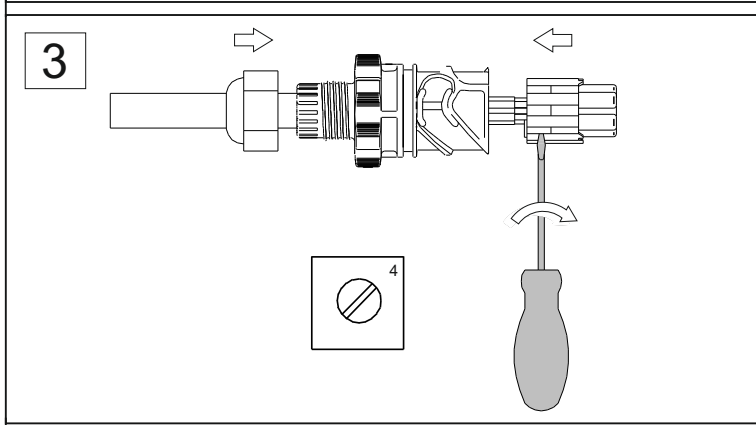

For version without cable