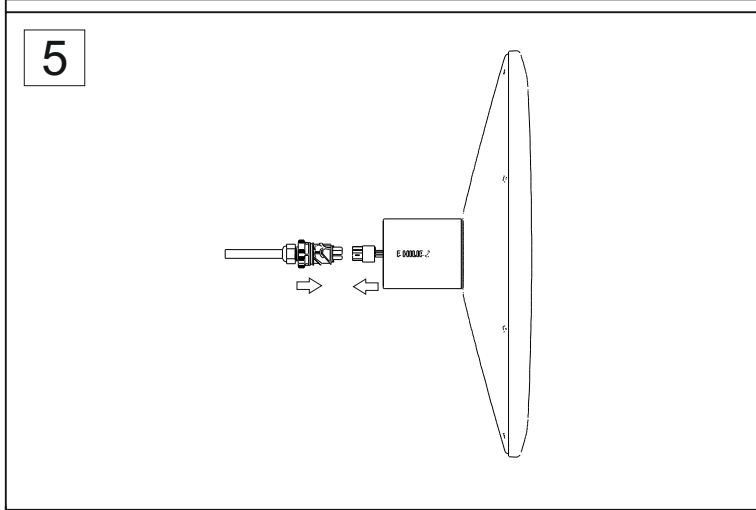

For version without cable