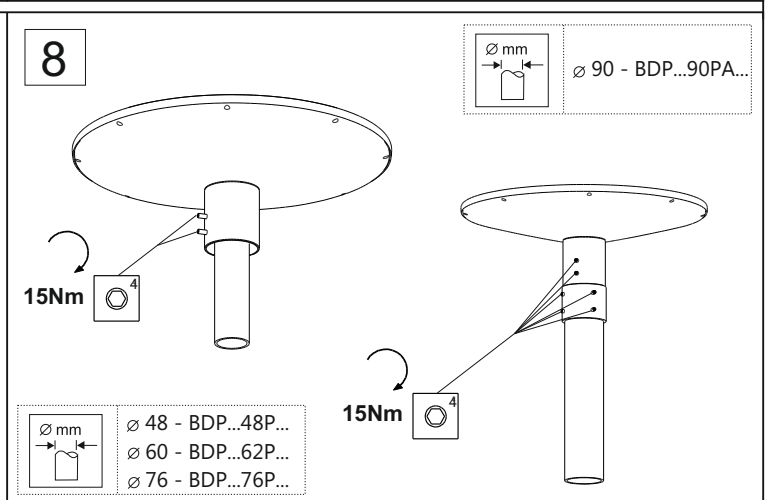

For version without cable