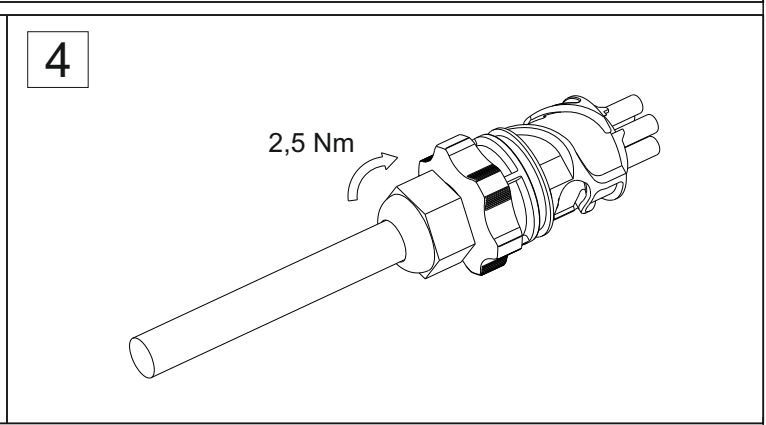

For version without cable