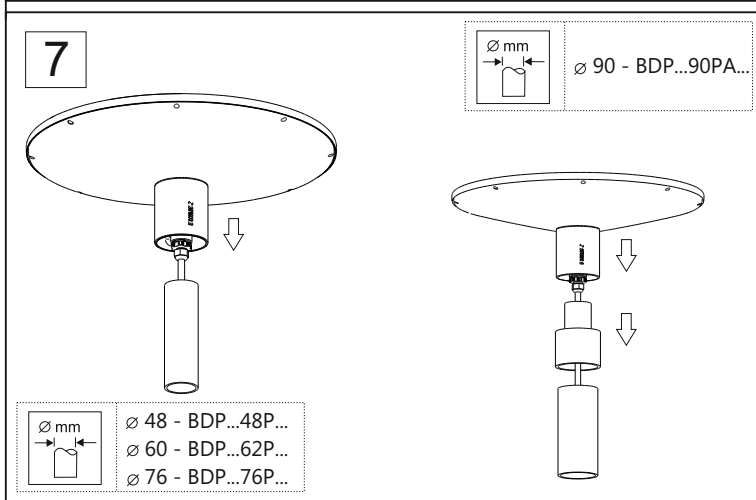

For version without cable