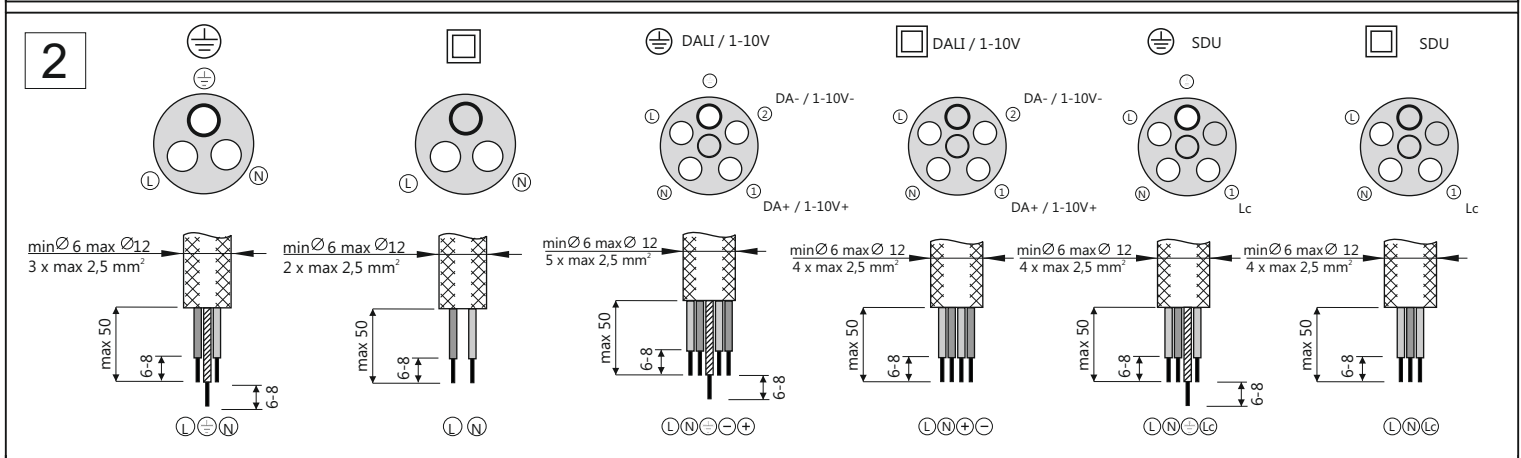

For version without cable