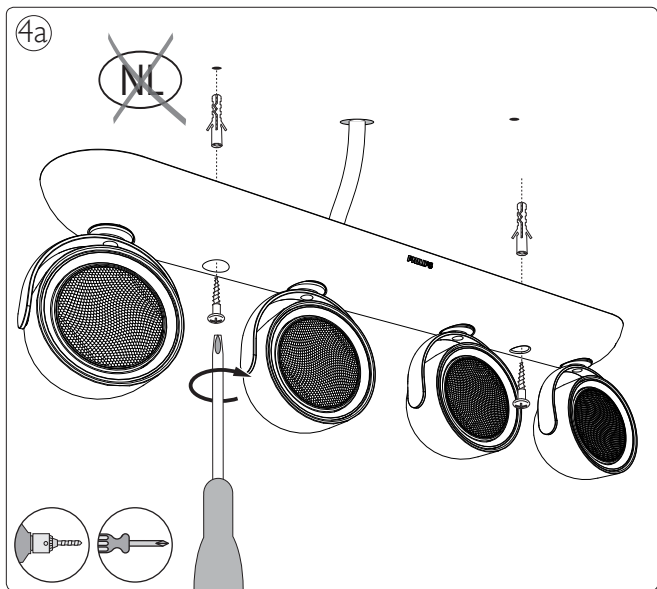

53234/**/16

Gebraiksaanwijzing
Notice d'emploi
Benutzerhandbuch
User manual
Manual de usuario

PHILIPS

Incl.

4b

Max 120°

Philips Lighting Contact Centre
Int. Business Reply Service
I.B.R.S. / C.C.R.I. Numéro 10461
5600 VB Eindhoven
Pays-Bas / The Netherlands