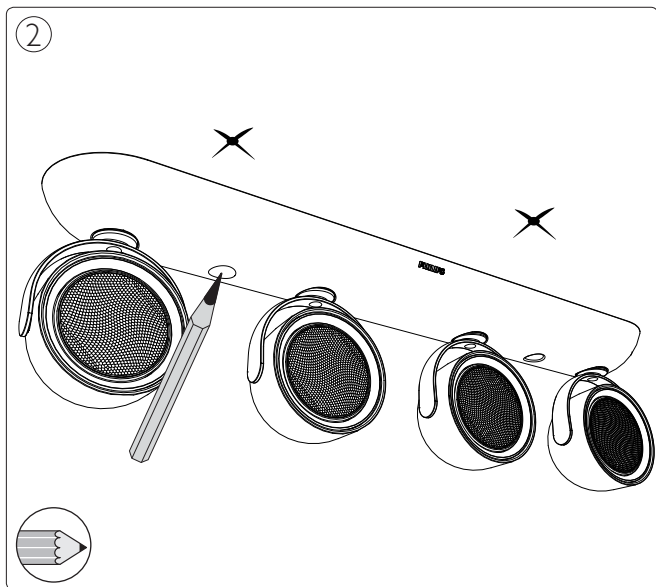

53234/**/16

Gebraiksaanwijzing
Notice d'emploi
Benutzerhandbuch
User manual
Manual de usuario

PHILIPS

Incl.

4b

Max 120°

Philips Lighting Contact Centre
Int. Business Reply Service
I.B.R.S. / C.C.R.I. Numéro 10461
5600 VB Eindhoven
Pays-Bas / The Netherlands