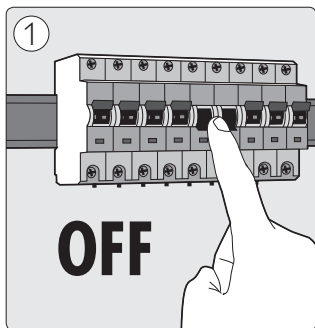

53234/**/16

Gebraiksaanwijzing
Notice d'emploi
Benutzerhandbuch
User manual
Manual de usuario

PHILIPS

Incl.

4b

Max 120°

Philips Lighting Contact Centre
Int. Business Reply Service
I.B.R.S. / C.C.R.I. Numéro 10461
5600 VB Eindhoven
Pays-Bas / The Netherlands