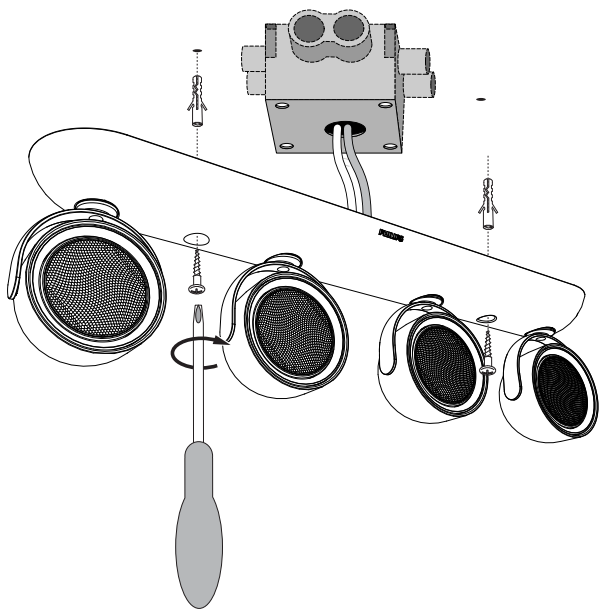

53234/**/16

Gebraiksaanwijzing
Notice d'emploi
Benutzerhandbuch
User manual
Manual de usuario

PHILIPS

Incl.

4b

Max 120°

Philips Lighting Contact Centre
Int. Business Reply Service
I.B.R.S. / C.C.R.I. Numéro 10461
5600 VB Eindhoven
Pays-Bas / The Netherlands