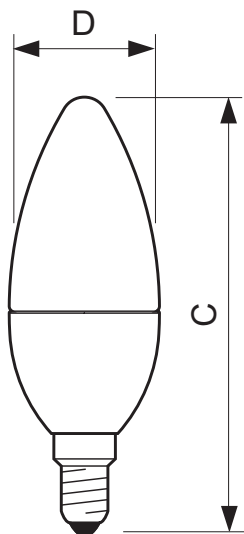

MASTER LEDcandle

EAN transportního balení 8718696453698

eop_12nc 929001139802
Hmotnost produktu 0.063 kg

Rozměrové výkresy

MASTER LEDcandle DT 4-25W E14 B38 CL

Product	C (Norm)	D (Norm)
LED DT 4-25W E14 2200-2700K B38 CL	113	38

E14

© 2015 Koninklijke Philips N.V. (Royal Philips)
Všechna práva vyhrazena

Změna specifikací bez upozornění. Ochranné známky jsou vlastnictvím Koninklijke Philips N.V. (Royal Philips) nebo jejich příslušných majitelů.

www.philips.com/lighting

2015, Listopad 20
Změna údajů vyhrazena