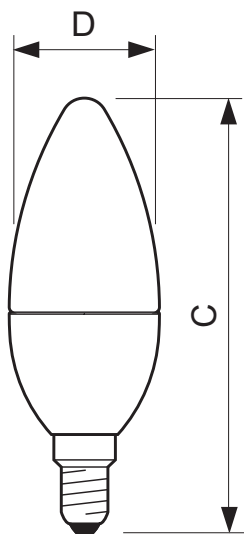

Údaje o produktu

• Obecné informace

Patice - objímka	E14
Tvar	B38
Úprava	Clear
Jmenovitý život	25000 hr
Nominal Lifetime hours	25000 hr

• Světelná charakteristika

Kód barvy	WW
Barva světla (text)	Teplá bílá
Světelný tok	470 Lm
Index podání barev	80
Měrný výkon zdroje	75 Lm/W
Teplota chromatičnosti	2200-2700 K [CCT 2200K-2700K]
Jmenovitý světelný tok	470 Lm
zz - konec nom. života	70 %
Colour consistency	6 steps

• Rozměry produktu

Celková délka C	113 mm
Průměr D	38 mm

• Produktové informace

Objednávkové číslo	453506 00
Kód produktu	871869645350600
Název produktu	MASTER LEDcandle DT 6-40W E14 B38 CL
Název objednaného produktu N	MAS LEDcandle DT 6-40W E14 B38 CL
Pocet kusu v balení N	1
Balící množství	10
Pocet balení v transportním balení	10
EAN produktu	8718696453506
EAN transportního balení	8718696453513
eop_12nc	929001140402

PHILIPS

MASTER LEDcandle

Hmotnost produktu 0.063 kg

Rozměrové výkresy

MASTER LEDcandle DT 6-40W E14 B38 CL

Product	C (Norm)	D (Norm)
LED DT 6-40W E14 2200-2700K B38 CL	113	38

E14

© 2015 Koninklijke Philips N.V. (Royal Philips)
Všechna práva vyhrazena