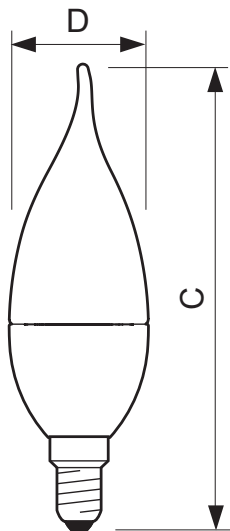

Údaje o produktu

• Obecné informace

Patice - objímka	E14
Tvar	BA38
Úprava	Clear
Jmenovitý život	25000 hr
Nominal Lifetime hours	25000 hr

• Světelná charakteristika

Kód barvy	WW
Barva světla (text)	Teplá bílá
Světelný tok	470 Lm
Index podání barev	80
Měrný výkon zdroje	75 Lm/W
Teplota chromatičnosti	2200-2700 K [CCT 2200K-2700K]
Jmenovitý světelný tok	470 Lm
zz - konec nom. života	70 %
Colour consistency	6 steps

• Rozměry produktu

Celková délka C	129 mm
Průměr D	38 mm

• Produktové informace

Objednávkové číslo	453544 00
Kód produktu	871869645354400
Název produktu	MASTER LEDcandle DT 6-40W E14 BA38 CL
Název objednávaného produktu N	MAS LEDcandle DT 6-40W E14 BA38 CL
Pocet kusu v balení N	1
Balící množství	10
Pocet balení v transportním balení	10
EAN produktu	8718696453544
EAN transportního balení	8718696453551
eop_12nc	929001140502

PHILIPS

MASTER LEDcandle

Hmotnost produktu 0.063 kg

Rozměrové výkresy

MASTER LEDcandle DT 6-40W E14 BA38 CL

Product	C (Norm)	D (Norm)
LED DT 6-40W E14 2200-2700K BA38 CL	129	38

E14

© 2015 Koninklijke Philips N.V. (Royal Philips)
Všechna práva vyhrazena