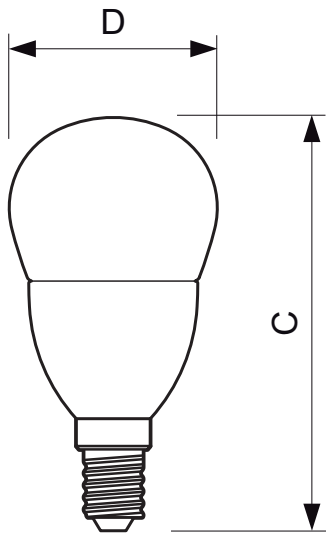

• Spínací cyklus

Spínací cykly	50000X
---------------	--------

• Rozměry produktu

Celková délka C	95 mm
Průměr D	48 mm

• Produktové informace

Objednávkové číslo	453582 00
Kód produktu	871869645358200
Název produktu	MASTER LEDluster DT 6-40W E14 P48 CL
Název objednávaného produktu N	MAS LEDluster DT 6-40W E14 P48 CL
Pocet kusu v balení N	1
Balící množství	10
Pocet balení v transportním balení	10
EAN produktu	8718696453582

PHILIPS

EAN transportního balení 8718696453599

eop_12nc 929001140602
Hmotnost produktu 0.072 kg

Rozměrové výkresy

MASTER LEDluster DT 6-40W E14 P48 CL

Product	C (Norm)	D (Norm)
LED DT 6-40W E14 P48 CL	95	48