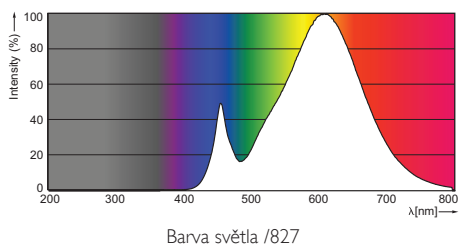

Fotometrické údaje

© 2015 Koninklijke Philips N.V. (Royal Philips)
Všechna práva vyhrazena

Změna specifikací bez upozornění. Ochranné známky jsou vlastnictvím Koninklijke Philips N.V. (Royal Philips) nebo jejich příslušných majitelů.

www.philips.com/lighting

2015, Srpen 29
Změna údajů vyhrazena