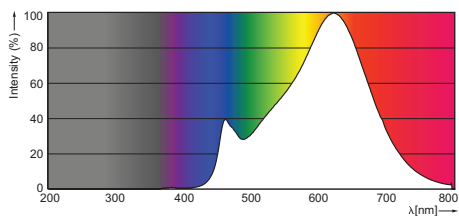

Fotometrické údaje

GU10 /927