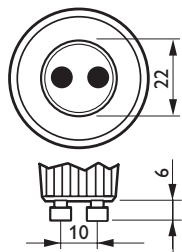

• Rozměry produktu

Celková délka C	57 mm
Průměr D	50 mm

• Produktové informace

Objednávkové číslo	457290 00
Kód produktu	871869645729000
Název produktu	MASTER LEDspotMV D 4-35W GU10 927 40D
Název objednávaného produktu N	MAS LEDspotMV D 4-35W GU10 927 40D
Pocet kusu v balení N	1

- Provoz při teplotě -20° C and 45° C

- Provoz pouze v suchém a neprašném prostředí; pouze do svítidel s 10mm mezerou pro odvětrání
- Není vhodné pro použití pro nouzové či únikové osvětlení

Rozměrové výkresy