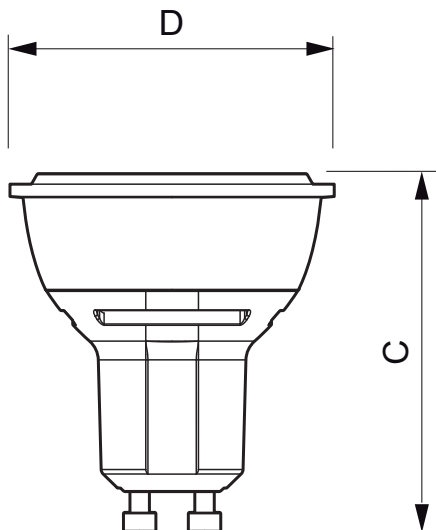

• Rozměry produktu

Celková délka C	57 mm
Průměr D	50 mm

• Produktové informace

Objednávkové číslo	457290 00
Kód produktu	871869645729000
Název produktu	MASTER LEDspotMV D 4-35W GU10 927 40D
Název objednávaného produktu N	MAS LEDspotMV D 4-35W GU10 927 40D
Pocet kusu v balení N	1

- Provoz při teplotě -20° C and 45° C

- Provoz pouze v suchém a neprašném prostředí; pouze do svítidel s 10mm mezerou pro odvětrání
- Není vhodné pro použití pro nouzové či únikové osvětlení

Rozměrové výkresy