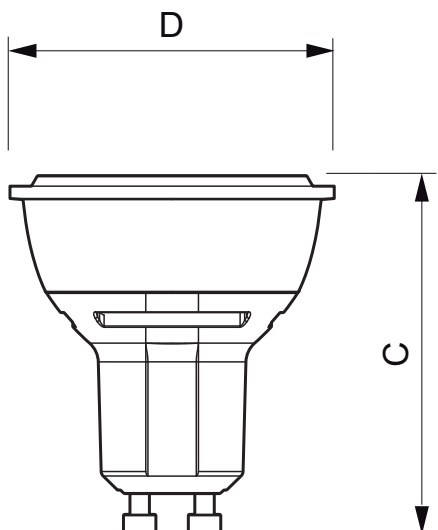

• Rozměry produktu

Celková délka C	57 mm
Průměr D	50 mm

• Produktové informace

Objednávkové číslo	457177 00
Kód produktu	871869645717700
Název produktu	MASTER LEDspotMV D 5.4-50W GU10 927 40D
Název objednávaného produktu N	MAS LEDspotMV D 5.4-50W GU10 927 40D
Pocet kusu v balení N	1

- Provoz při teplotě -20° C and 45° C

- Provoz pouze v suchém a neprašném prostředí; pouze do svítidel s 10mm mezerou pro odvětrání
- Není vhodné pro použití pro nouzové či únikové osvětlení

Rozměrové výkresy