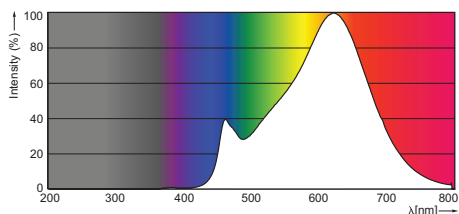

Údaje o produktu

• Obecné informace

Patice - objímka	GU10
Jmenovitý život	50000 hr
Nominal Lifetime hours	50000 hr

• Světelná charakteristika

Kód barvy	927
Barva světla (text)	Teplá bílá
Vyzařovací úhel	40 D
Vyzařovací úhel	40D [Medium beam]
Teplota chromatičnosti	2700 K
Světelný tok	402 Lm
Intenzita světla	800 cd
Index podání barev	90
Měrný výkon zdroje	70.00 Lm/W
Teplota chromatičnosti	2700 K [CCT 2700K]
Jmenovitý světelný tok	402 Lm
zz - konec nom. života	70 %
Colour consistency	6 steps
Rated Beam Angle	40 D
Luminous flux in 90° cone	378 Lm

GU10

MASTER LEDspotMV D 5.4-50W GU10 927 40D

Product	C (Norm)	C1 (Max)	D (Norm)	D1 (Norm)
LED D 5.4-50W GU10 927 40D	57	-	50	-

Fotometrické údaje

GU10 /927

© 2015 Koninklijke Philips N.V. (Royal Philips)
Všechna práva vyhrazena