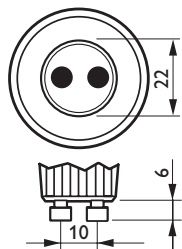

• Rozměry produktu

Celková délka C	57 mm
Průměr D	50 mm

• Produktové informace

Objednávkové číslo	457177 00
Kód produktu	871869645717700
Název produktu	MASTER LEDspotMV D 5.4-50W GU10 927 40D
Název objednávaného produktu N	MAS LEDspotMV D 5.4-50W GU10 927 40D
Pocet kusu v balení N	1

- Provoz při teplotě -20° C and 45° C

- Provoz pouze v suchém a neprašném prostředí; pouze do svítidel s 10mm mezerou pro odvětrání
- Není vhodné pro použití pro nouzové či únikové osvětlení

Rozměrové výkresy