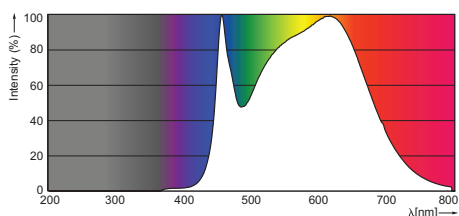

Fotometrické údaje

GU10 /940