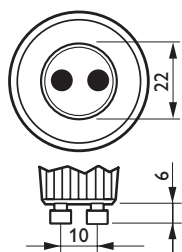

MASTER LEDspot MV

Balící množství 10
Počet balení v transportním balení 10
EAN produktu 8718696457252

EAN transportního balení 8718696457269
eop_12nc 929001139102
Hmotnost produktu 0.036 kg

Varování a bezpečnost

- Provoz při teplotě -20° C and 45° C

- Provoz pouze v suchém a neprašném prostředí; pouze do svítidel s 10mm mezerou pro odvětrání
- Není vhodné pro použití pro nouzové či únikové osvětlení

Rozměrové výkresy

GU10