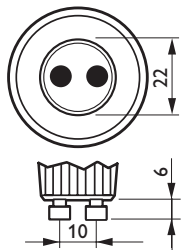

• Rozměry produktu

Celková délka C	55 mm
Průměr D	50 mm

• Produktové informace

Objednávkové číslo	438305 00
Kód produktu	871869643830500
Název produktu	MASTER LEDspotMV DimTone 4-35W GU10 40D
Název objednávaného produktu N	MAS LEDspotMV DimTone 4-35W GU10 40D
Pocet kusu v balení N	1
Balící množství	10

PHILIPS

MASTER LEDlamps DimTone

Pocet balení v transportním balení 10
EAN produktu 8718696438305
EAN transportního balení 8718696438312

eop_12nc 929001130702
Hmotnost produktu 0.036 kg

Rozměrové výkresy

MASTER LEDspotMV DimTone 4-35W GU10 40D

Product	C (Norm)	C1 (Max)	D (Norm)	D1 (Norm)
LED DimTone 4-35W GU10 40D	55	-	50	-

GU10

Fotometrické údaje

DimTone 4-35W GU10 /827

© 2015 Koninklijke Philips N.V. (Royal Philips)
Všechna práva vyhrazena

Změna specifikací bez upozornění. Ochranné známky jsou vlastnictvím Koninklijke Philips N.V. (Royal Philips) nebo jejich příslušných majitelů.