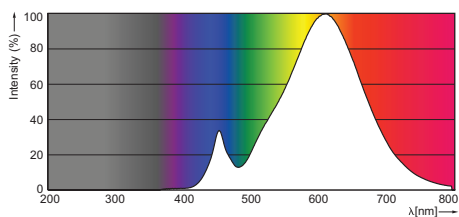

Fotometrické údaje

DimTone 4-35W GU10 /827

© 2015 Koninklijke Philips N.V. (Royal Philips)
Všechna práva vyhrazena

Změna specifikací bez upozornění. Ochranné známky jsou vlastnictvím Koninklijke Philips N.V. (Royal Philips) nebo jejich příslušných majitelů.

www.philips.com/lighting

2015, Říjen 17
Změna údajů vyhrazena