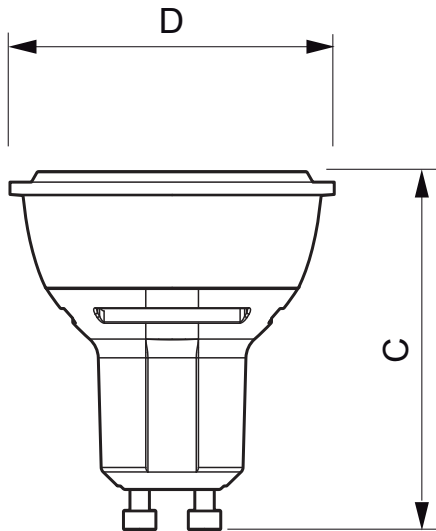

MASTER LEDlamps DimTone

Pocet balení v transportním balení 10
EAN produktu 8718696438305
EAN transportního balení 8718696438312

eop_12nc 929001130702
Hmotnost produktu 0.036 kg

Rozměrové výkresy

MASTER LEDspotMV DimTone 4-35W GU10 40D

Product	C (Norm)	C1 (Max)	D (Norm)	D1 (Norm)
LED DimTone 4-35W GU10 40D	55	-	50	-