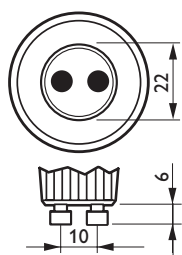

MASTER LEDlamps DimTone

Pocet balení v transportním balení 10
EAN produktu 8718696438428
EAN transportního balení 8718696438435

eop_12nc 929001130902
Hmotnost produktu 0.036 kg

Rozměrové výkresy

MASTER LEDspotMV DimTone 4.5-50W GU10 40D

Product	C (Norm)	C1 (Max)	D (Norm)	D1 (Norm)
LED DimTone 4.5-50W GU10 40D	55	-	50	-

GU10

Fotometrické údaje

© 2015 Koninklijke Philips N.V. (Royal Philips)
Všechna práva vyhrazena

Změna specifikací bez upozornění. Ochranné známky jsou vlastnictvím Koninklijke Philips N.V. (Royal Philips) nebo jejich příslušných majitelů.

www.philips.com/lighting

2015, Říjen 17
Změna údajů vyhrazena