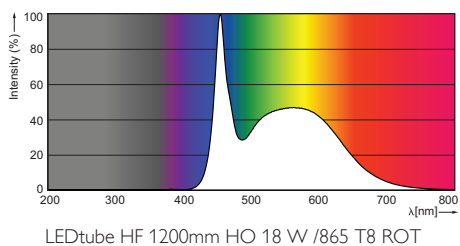

Fotometrické údaje