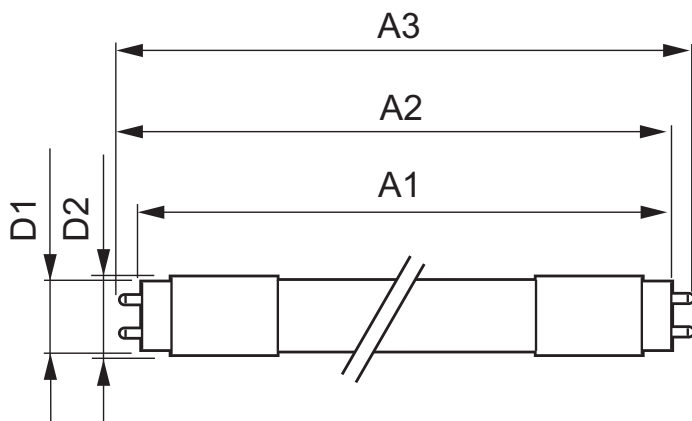

• Ekologické údaje

Energetický štítek	A+
Energy consumption kWh/1000h	10 kWh

• Spínací cyklus

Spínací cykly	50000X
---------------	--------

• Rozměry produktu

Délka A1	588.5 mm
Vzdálenost mont. otvorů A2	595.5 mm
Délka A3	602.5 mm
Průměr montážního otvoru	25.68 mm
Rozměr vnější kružnice	28 mm

Rozměrové výkresy

MASTER LEDtube VLE 600mm 10W/840 T8 ROT

Product	A (Norm)	A1 (Norm)	A2 (Norm)	A3 (Norm)	B (Min)	B (Norm)	B (Max)	D (Min)	D (Norm)	D (Max)	D1 (Norm)	D2 (Norm)
LEDtube VLE 600mm 10W/840 T8 ROT	-	588.5	595.5	602.5	-	-	-	-	-	-	25.68	28