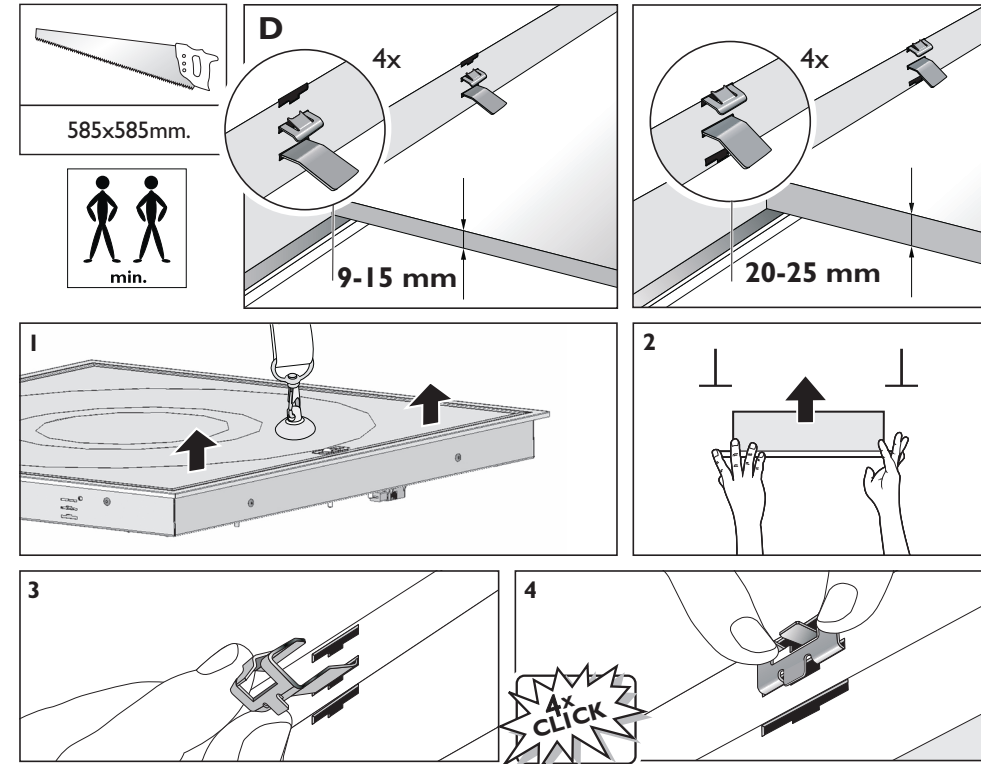

ZBS460 SMB-PLC