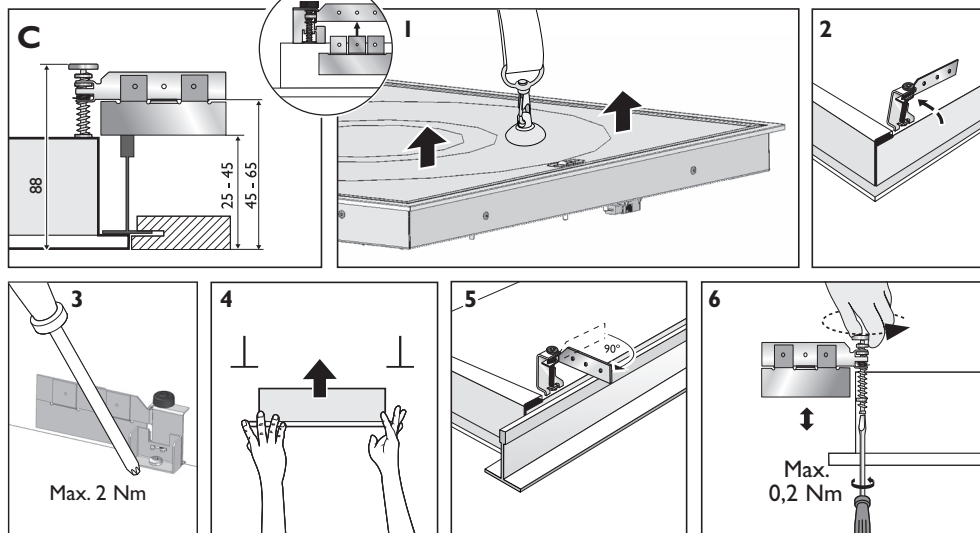

ZBS460 SMB (4 Pcs.)