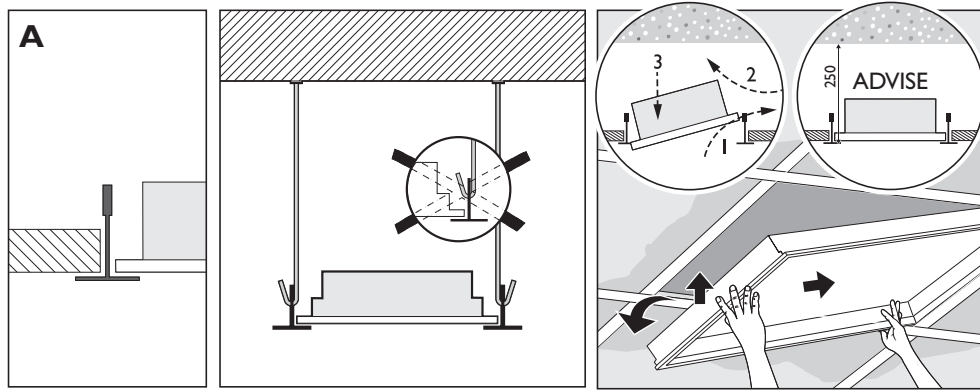

Lay-In

ZBS460 SMB-TPM

ZBS460 SMB (4 Pcs.)

ZBS460 SMB-PLC

Wieland PSD-ACL / PSD (W)

Wieland PSD EL

Wago PSD (WA)

Wago PSD-EL (WA)