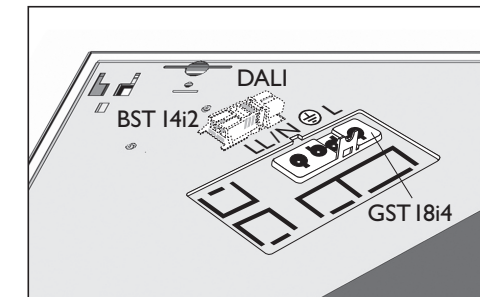

Wieland PSD EL