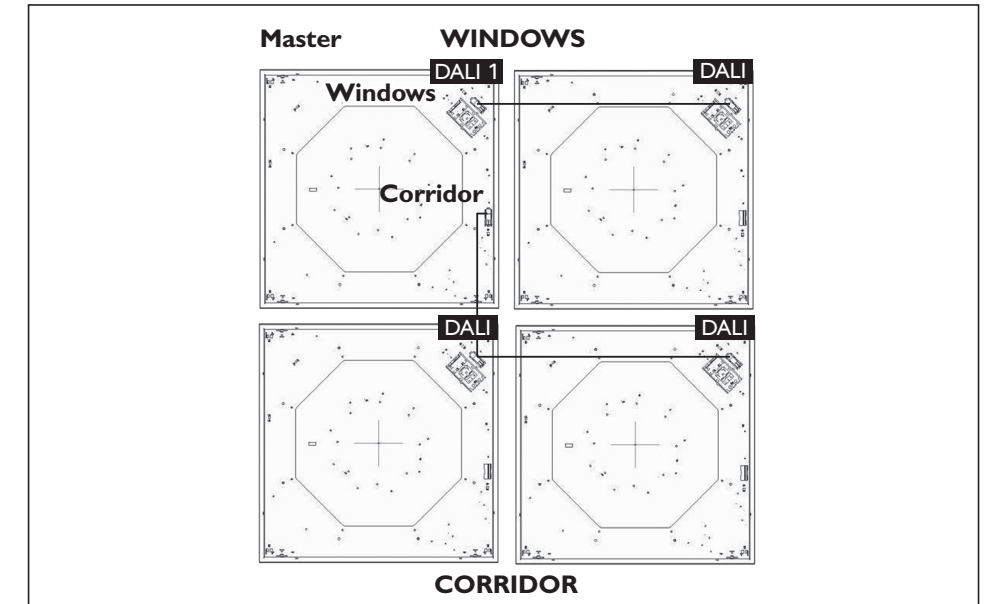

Wieland PSD-ACL / PSD (W)