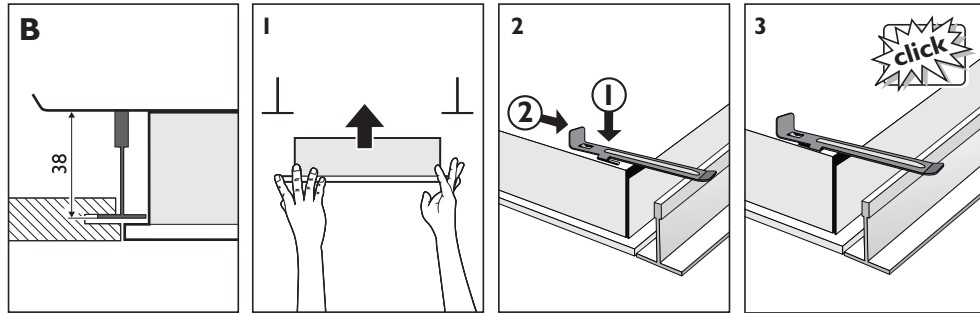

ZBS460 SMB-TPM