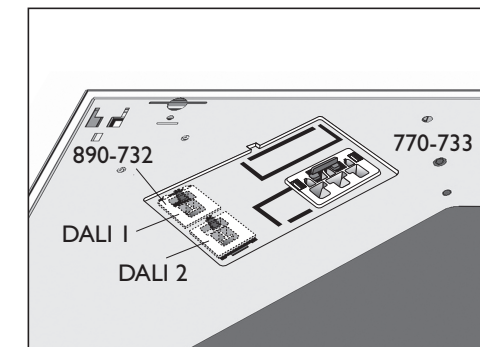

Kokoonpano- ja kiinnitysohjeet
Montaj yönergeleri
Οδηγίες συναρμολόγησης
Instrukcja montażu

Szerelési utasítások
Návod k montáži
ИНСТРУКЦИЯ ПО МОНТАЖУ
Návod k montáži

IP 40

This luminaire must be earthed.
Ce luminaire doit être mis à la terre.
Diese Leuchte muß geerdet werden.
Dit armatuur moet worden geaard.
Questa armatura deve essere collegata a terra.
La Luminaria debe estar conectada a tierra.

ZBS460 SMB-PLC

Wieland PSD-ACL / PSD (W)

Wieland PSD EL

Wago PSD (WA)

Wago PSD-EL (WA)