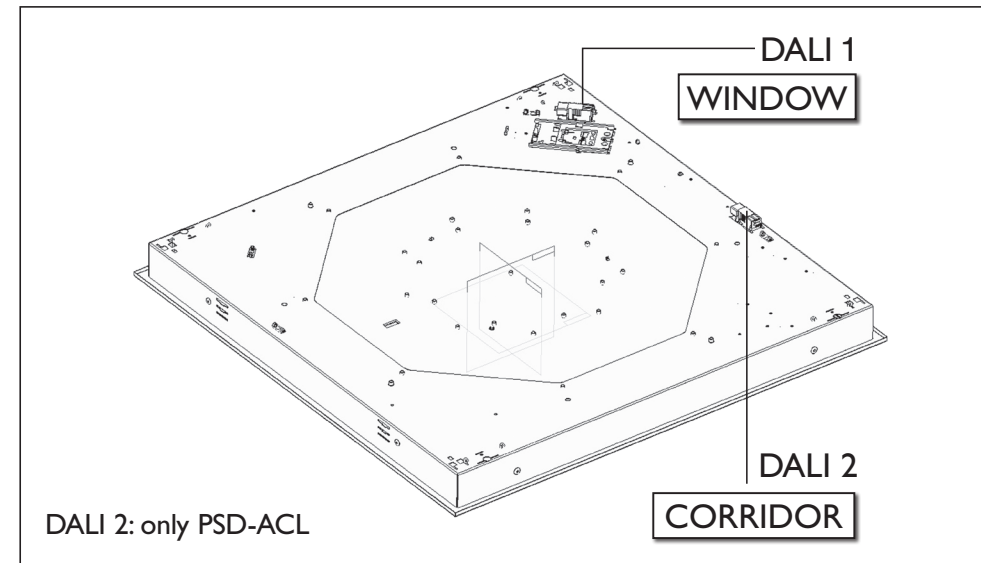

Wieland PSD-ACL / PSD (W)