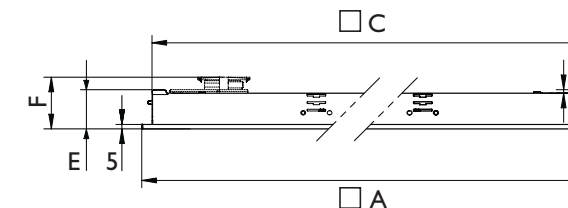

Class I

	A	C	E	F
Module 600	597	574	47	65
Module 625	622	574	47	65
Module 675	675	574	47	65