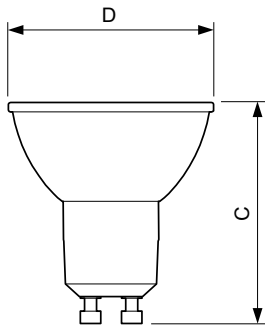

### Rozměrové výkresy

GU10 230V 2W-25W 36D 4000K ND

Product	D	C
CorePro LEDspotMV 2-25W GU10 840 36D	50 mm	54 mm

Fotometrické údaje

Accent Lighting - Spots