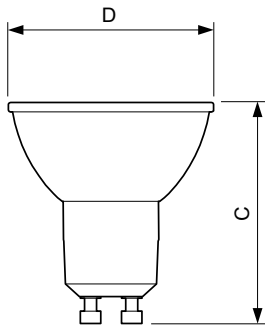

### Rozměrové výkresy

GU10 230V 5W-50W 36D 2700K ND

Product	D	C
CorePro LEDspotMV 5-50W GU10 827 36D	50 mm	54 mm

Accent Lighting - Spots