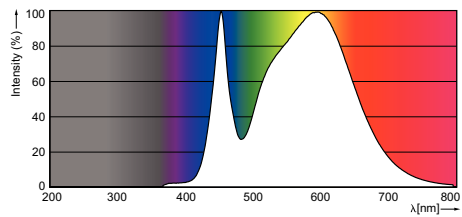

© 2016 Philips Lighting Holding B.V.
Všechna práva vyhrazena

Změna specifikací bez upozornění. Ochranné známky jsou vlastnictvím Koninklijke Philips N.V. (Royal Philips) nebo jejich příslušných majitelů.

www.philips.com/lighting

2016, Listopad 14
Změna údajů vyhrazena