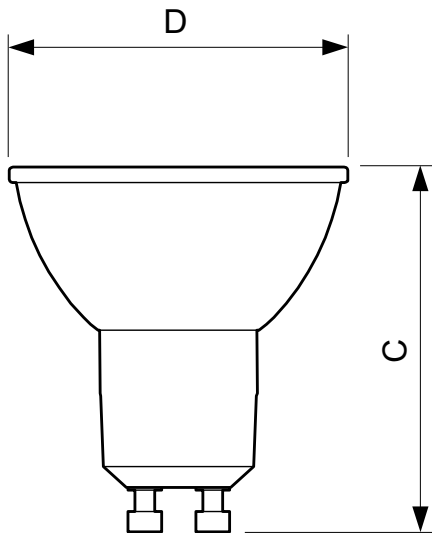

Materiál č. (12NC) 929001220802
Celková hmotnost (kus) 0.038 kg

Rozměrové výkresy

GU10 230V 5W-50W 60D 4000K ND

Product	D	C
CorePro LEDspotMV 5-50W GU10 840 60D	50 mm	54 mm

Accent Lighting - Spots

1 x GU10 5W 4000K 60D ND