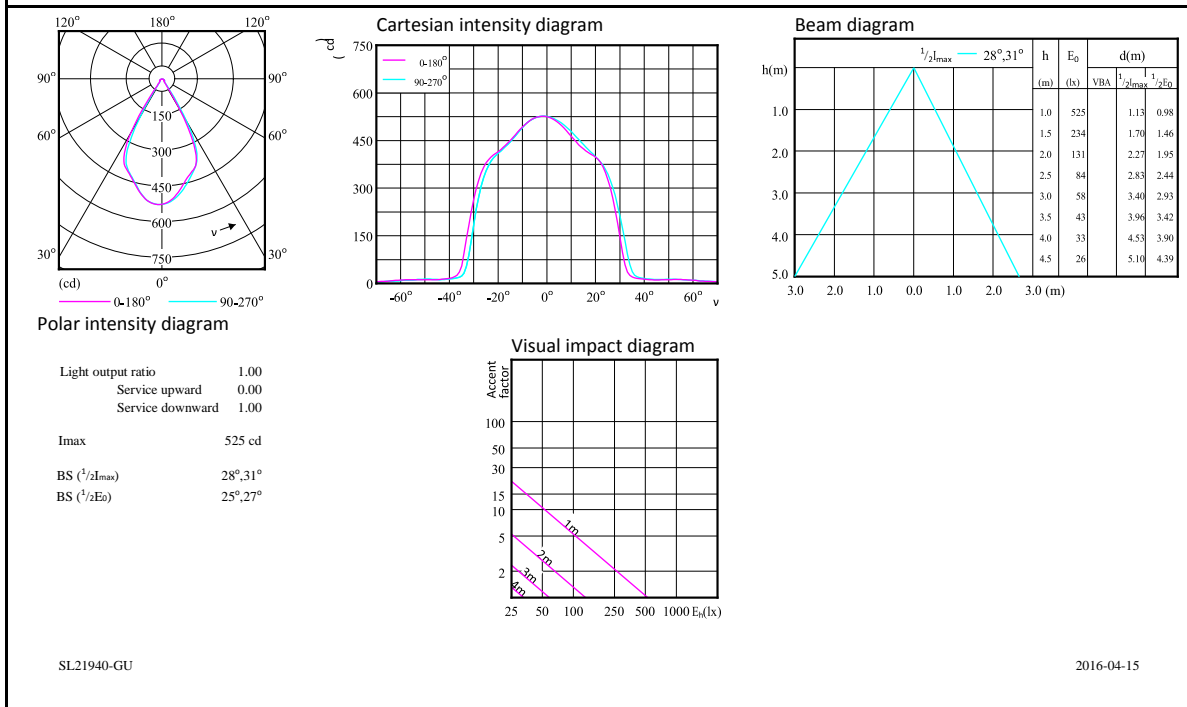

Accent Lighting - Spots

1 x GU10 5W 4000K 60D ND

1 x 395 lm