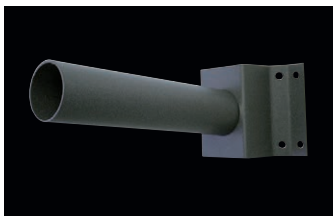

PŘÍSLUŠENSTVÍ

Kód	Typ	Popis	Hmotnost [kg]
48201	V60 - AVANTGARDE	nástěnný držák, výložník, prům. 60 mm, délka 300 mm	1,6