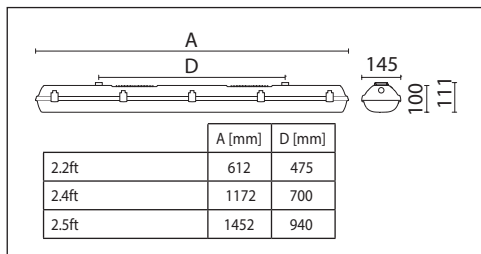

TREEVOS FUTURA NB

IP66

230 V
50 Hz

6C

7

8

9

10