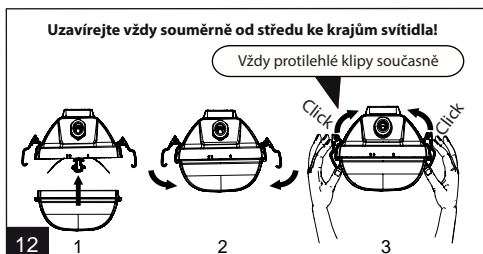

11

12

13

Světelný zdroj v tomto svítidle smí vyměnit pouze výrobce nebo jeho smluvní servisní technik nebo podobně kvalifikovaná osoba!

Montáž lze provádět pouze autorizovanou osobou a v souladu s montážním návodem. Jakákoli jiná instalace je považována za nesprávnou. Pro dobrou montáž a funkci svítidla je nezbytné zajistit dostatečnou rovinnost montážní plochy. Ujistěte se, že svítidlo je vždy před instalací odpojeno od elektrického napětí. Nepoužívejte svítidlo v případě, že došlo k jeho poškození nebo k poškození přívodního kabelu. Pro čištění lze použít pouze vlhkou utěrku z mikrovlákna. Případné technické změny jsou vystaveny bez předchozího upozornění. Nevyhazujte svítidlo nebo jeho části do domovního odpadu, ale správně jej recyklujte.