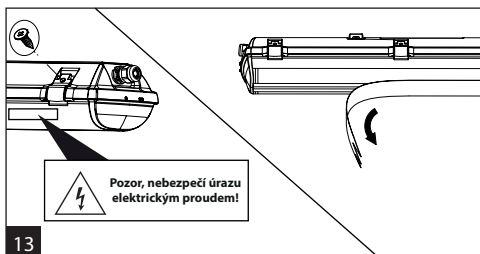

11

12

13

Světelný zdroj v tomto svítidle smí vyměnit pouze výrobce nebo jeho smluvní servisní technik nebo podobně kvalifikovaná osoba!

Montáž lze provádět pouze autorizovanou osobou a v souladu s montážním návodem. Jakákoli jiná instalace je považována za nesprávnou. Pro dobrou montáž a funkci svítidla je nezbytné zajistit dostatečnou rovinnost montážní plochy. Ujistěte se, že svítidlo je vždy před instalací odpojeno od elektrického napětí. Nepoužívejte svítidlo v případě, že došlo k jeho poškození nebo k poškození přívodního kabelu. Pro čištění lze použít pouze vlhkou utěrku z mikrovlákna. Případné technické změny jsou vystaveny bez předchozího upozornění. Nevyhazujte svítidlo nebo jeho části do domovního odpadu, ale správně jej recyklujte.