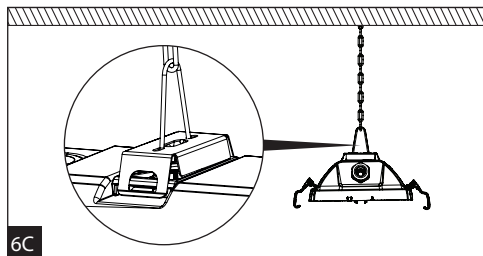

6C

7

8

9

10

11

12

13

Světelný zdroj v tomto svítidle smí vyměnit pouze výrobce nebo jeho smluvní servisní technik nebo podobně kvalifikovaná osoba!

Montáž lze provádět pouze autorizovanou osobou a v souladu s montážním návodem. Jakákoli jiná instalace je považována za nesprávnou. Pro dobrou montáž a funkci svítidla je nezbytné zajistit dostatečnou rovinnost montážní plochy. Ujistěte se, že svítidlo je vždy před instalací odpojeno od elektrického napětí. Nepoužívejte svítidlo v případě, že došlo k jeho poškození nebo k poškození přívodního kabelu. Pro čištění lze použít pouze vlhkou utěrku z mikrovlákna. Případné technické změny jsou vystaveny bez předchozího upozornění. Nevyhazujte svítidlo nebo jeho části do domovního odpadu, ale správně jej recyklujte.

TREVOS, a. s. je zapojen do kolektivního systému EKOLAMP dle zákona č. 185/2001 Sb. o odpadech.