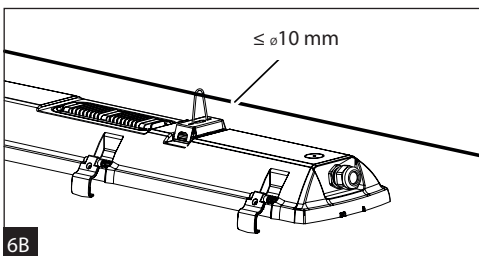

TREEVOS FUTURA NB

IP66

230 V
50 Hz