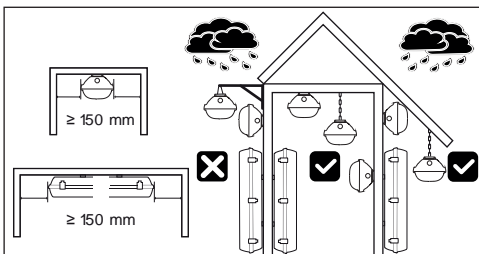

TREEVOS FUTURA NB

IP66

230 V
50 Hz