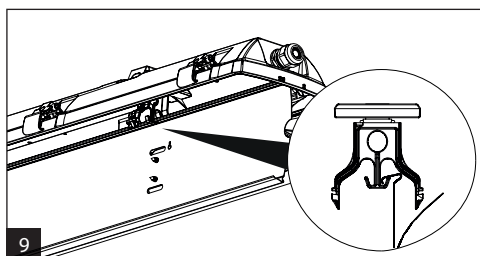

6C

7

8

9

10

11

12

13

Světelný zdroj v tomto svítidle smí vyměnit pouze výrobce nebo jeho smluvní servisní technik nebo podobně kvalifikovaná osoba!

Montáž lze provádět pouze autorizovanou osobou a v souladu s montážním návodem. Jakákoli jiná instalace je považována za nesprávnou. Pro dobrou montáž a funkci svítidla je nezbytné zajistit dostatečnou rovinnost montážní plochy. Ujistěte se, že svítidlo je vždy před instalací odpojeno od elektrického napětí. Nepoužívejte svítidlo v případě, že došlo k jeho poškození nebo k poškození přívodního kabelu. Pro čištění lze použít pouze vlhkou utěrku z mikrovlákna. Případné technické změny jsou vystaveny bez předchozího upozornění. Nevyhazujte svítidlo nebo jeho části do domovního odpadu, ale správně jej recyklujte.

TREVOS, a. s. je zapojen do kolektivního systému EKOLAMP dle zákona č. 185/2001 Sb. o odpadech.