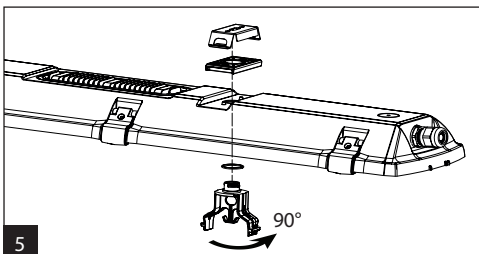

TREEVOS FUTURA NB

IP66

230 V
50 Hz