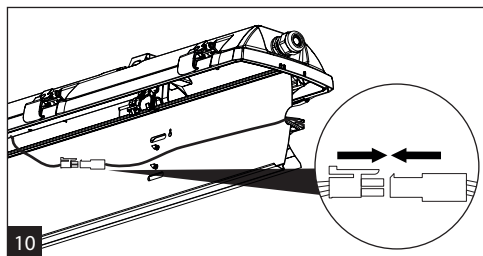

TREEVOS FUTURA NB

IP66

230 V
50 Hz

6C

7

8

9

10