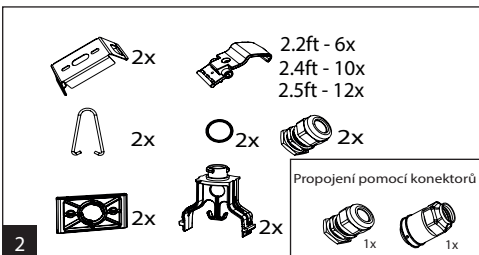

TREEVOS FUTURA NB

IP66

230 V
50 Hz