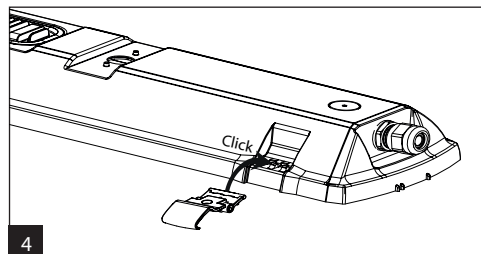

TREEVOS FUTURA NB

IP66

230 V
50 Hz