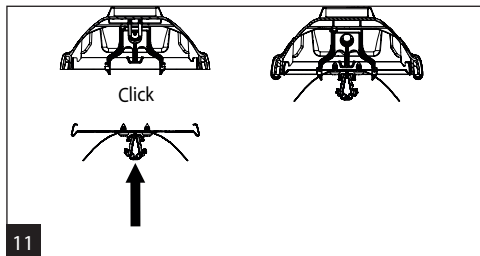

11

12

13

Světelný zdroj v tomto svítidle smí vyměnit pouze výrobce nebo jeho smluvní servisní technik nebo podobně kvalifikovaná osoba!

Montáž lze provádět pouze autorizovanou osobou a v souladu s montážním návodem. Jakákoli jiná instalace je považována za nesprávnou. Pro dobrou montáž a funkci svítidla je nezbytné zajistit dostatečnou rovinnost montážní plochy. Ujistěte se, že svítidlo je vždy před instalací odpojeno od elektrického napětí. Nepoužívejte svítidlo v případě, že došlo k jeho poškození nebo k poškození přívodního kabelu. Pro čištění lze použít pouze vlhkou utěrku z mikrovlákna. Případné technické změny jsou vystaveny bez předchozího upozornění. Nevyhazujte svítidlo nebo jeho části do domovního odpadu, ale správně jej recyklujte.