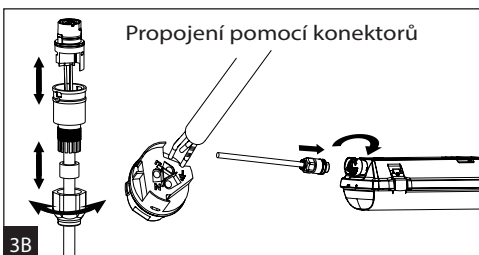

TREEVOS FUTURA NB

IP66

230 V
50 Hz