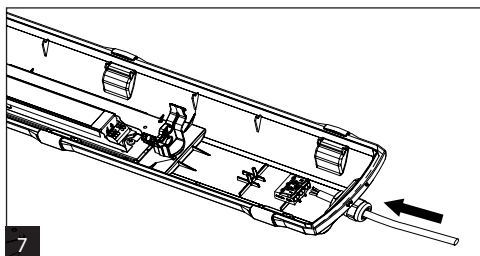

6C

7

8

9

10

11

12

13

Světelný zdroj v tomto svítidle smí vyměnit pouze výrobce nebo jeho smluvní servisní technik nebo podobně kvalifikovaná osoba!

Montáž lze provádět pouze autorizovanou osobou a v souladu s montážním návodem. Jakákoli jiná instalace je považována za nesprávnou. Pro dobrou montáž a funkci svítidla je nezbytné zajistit dostatečnou rovinnost montážní plochy. Ujistěte se, že svítidlo je vždy před instalací odpojeno od elektrického napětí. Nepoužívejte svítidlo v případě, že došlo k jeho poškození nebo k poškození přívodního kabelu. Pro čištění lze použít pouze vlhkou utěrku z mikrovlákna. Případné technické změny jsou vystaveny bez předchozího upozornění. Nevyhazujte svítidlo nebo jeho části do domovního odpadu, ale správně jej recyklujte.

TREVOS, a. s. je zapojen do kolektivního systému EKOLAMP dle zákona č. 185/2001 Sb. o odpadech.