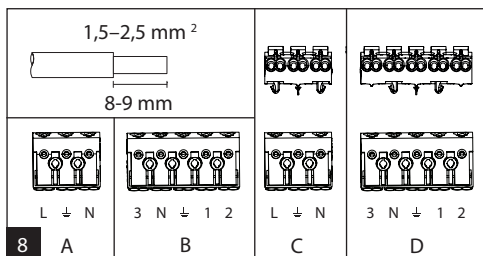

6C

7

8

9

10

11

12

13

Světelný zdroj v tomto svítidle smí vyměnit pouze výrobce nebo jeho smluvní servisní technik nebo podobně kvalifikovaná osoba!

Montáž lze provádět pouze autorizovanou osobou a v souladu s montážním návodem. Jakákoli jiná instalace je považována za nesprávnou. Pro dobrou montáž a funkci svítidla je nezbytné zajistit dostatečnou rovinnost montážní plochy. Ujistěte se, že svítidlo je vždy před instalací odpojeno od elektrického napětí. Nepoužívejte svítidlo v případě, že došlo k jeho poškození nebo k poškození přívodního kabelu. Pro čištění lze použít pouze vlhkou utěrku z mikrovlákna. Případné technické změny jsou vystaveny bez předchozího upozornění. Nevyhazujte svítidlo nebo jeho části do domovního odpadu, ale správně jej recyklujte.

TREVOS, a. s. je zapojen do kolektivního systému EKOLAMP dle zákona č. 185/2001 Sb. o odpadech.