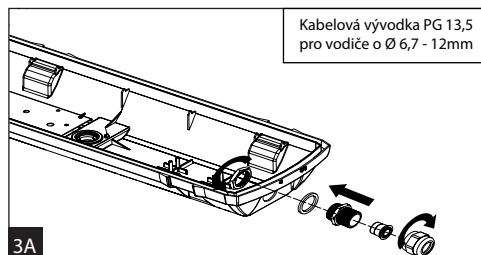

TREEVOS FUTURA NB

IP66

230 V
50 Hz