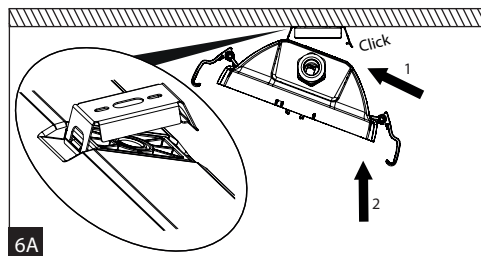

TREEVOS FUTURA NB

IP66

230 V
50 Hz