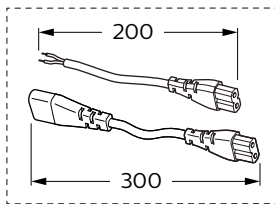

LEDINAIRE BN060C Batten

220V
240V

50Hz
60Hz

LEDs

LIFE
L70B50
30K hrs

IP20

IK02

Max.
40°C
Min.
10°C

GLOW
WIRE
650°C

	System lumen (lm)	CCT	P(W)	kg
BN060C 1x TLED16/840 L1200	1600	4000	18	0.41
BN060C 2x TLED16/840 L1200	3200	4000	36	0.68

1x TLED

Dimensions in mm

2x TLED

1 x TLED

1 x

2 x

2 X TLED

1 x

2 x