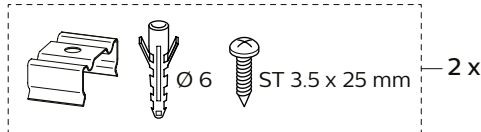

GLOW
WIRE
650°C

	System lumen (lm)	CCT	P(W)	kg
BN060C 1x TLED16/840 L1200	1600	4000	18	0.41
BN060C 2x TLED16/840 L1200	3200	4000	36	0.68

1x TLED

Dimensions in mm

2x TLED

1 x TLED

1 x

2 x