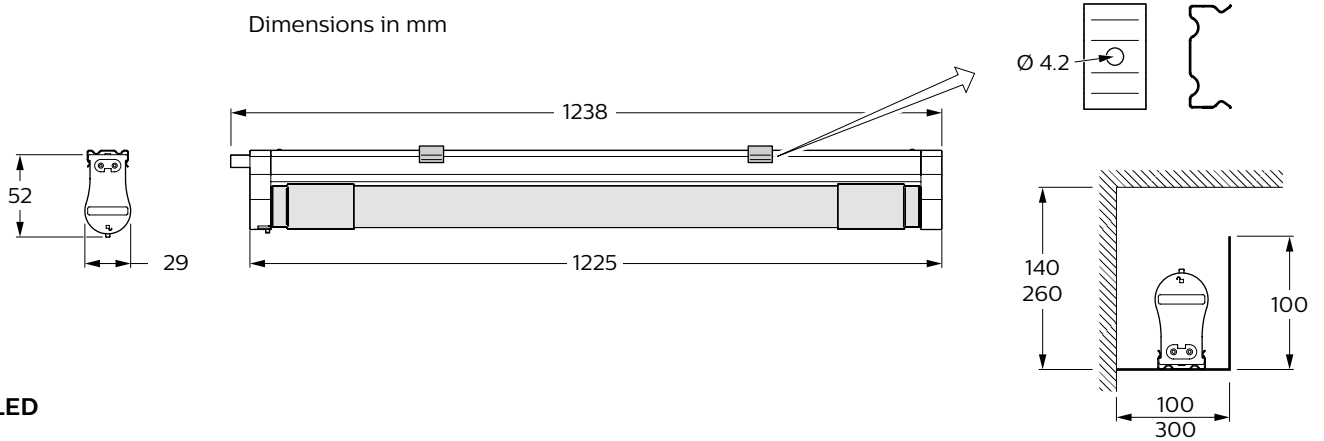

LEDINAIRE BN060C Batten

220V
240V

50Hz
60Hz

LEDs

LIFE
L70B50
30K hrs

IP20

IK02

Max.
40°C
Min.
10°C

GLOW
WIRE
650°C

	System lumen (lm)	CCT	P(W)	kg
BN060C 1x TLED16/840 L1200	1600	4000	18	0.41
BN060C 2x TLED16/840 L1200	3200	4000	36	0.68

1x TLED

Dimensions in mm

2x TLED

1 x TLED

1 x

2 x