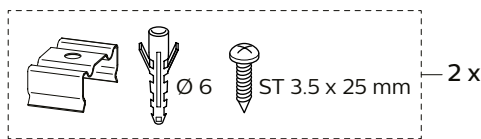

LEDINAIRE BN060C Batten

220V
240V

50Hz
60Hz

LEDs

LIFE
L70B50
30K hrs

IP20

IK02

Max.
40°C
Min.
10°C

GLOW
WIRE
650°C

	System lumen (lm)	CCT	P(W)	kg
BN060C 1x TLED16/840 L1200	1600	4000	18	0.41
BN060C 2x TLED16/840 L1200	3200	4000	36	0.68

1x TLED

Dimensions in mm

2x TLED

1 x TLED

1 x

2 x

2 X TLED

1 x

2 x