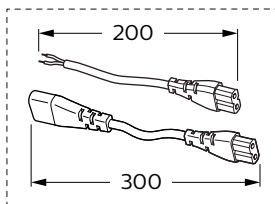

GLOW
WIRE
650°C

	System lumen (lm)	CCT	P(W)	kg
BN060C 1x TLED16/840 L1200	1600	4000	18	0.41
BN060C 2x TLED16/840 L1200	3200	4000	36	0.68

1x TLED

Dimensions in mm

2x TLED

1 x TLED

1 x

2 x