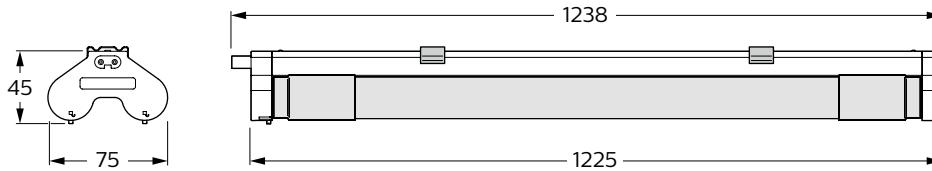

GLOW
WIRE
650°C

	System lumen (lm)	CCT	P(W)	kg
BN060C 1x TLED16/840 L1200	1600	4000	18	0.41
BN060C 2x TLED16/840 L1200	3200	4000	36	0.68

1x TLED

Dimensions in mm

2x TLED

1 x TLED

1 x

2 x