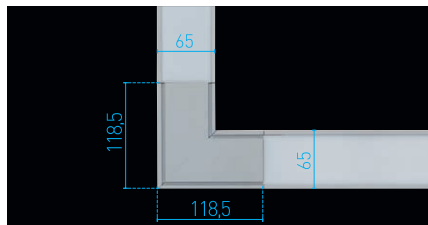

ZPŮSOB UPEVNĚNÍ SVÍTIDLA

- Pomocí vrtů a příslušenství přímo na strop nebo stěnu
- Zavěšením na strop pomocí lankových závěsů

DETAIL SVÍTIDLA

VIP LED

Spojky

Slouží ke spojování svítidel

Kód	Typ	Popis	Hmotnost [kg]
26903	VIP - O	dvoudílná spojka pro přímé spojení	0,1