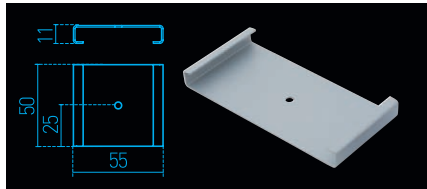

Kód	Typ	Popis	Hmotnost [kg]
26916	VIP - S1	závěs pro montáž na strop (sada 2 ks)	0,1