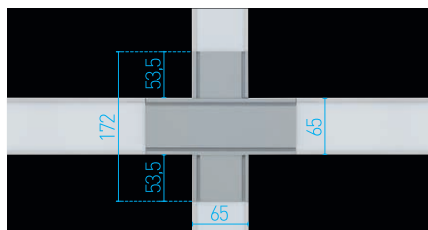

Kód	Typ	Popis	Hmotnost [kg]
26915	VIP - X1	spojka ve tvaru X	0,9