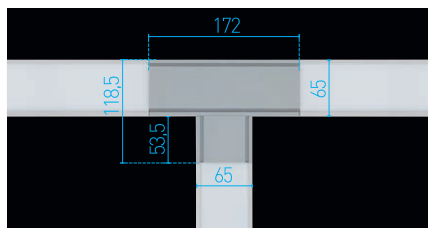

ZPŮSOB UPEVNĚNÍ SVÍTIDLA

- Pomocí vrtů a příslušenství přímo na strop nebo stěnu
- Zavěšením na strop pomocí lankových závěsů

DETAIL SVÍTIDLA

VIP LED

Spojky

Slouží ke spojování svítidel

Kód	Typ	Popis	Hmotnost [kg]
26903	VIP - O	dvoudílná spojka pro přímé spojení	0,1

Kód	Typ	Popis	Hmotnost [kg]
26913	VIP - L1	spojka ve tvaru L	0,9

Kód	Typ	Popis	Hmotnost [kg]
26914	VIP - T1	spojka ve tvaru T	0,8

Kód	Typ	Popis	Hmotnost [kg]
26915	VIP - X1	spojka ve tvaru X	0,9

Kód	Typ	Popis	Hmotnost [kg]
27401	GST 15i5 - S1	propojovací spojka Wieland GST 15i 5-pólová 250V 16A Buchse-Stecker	0,1