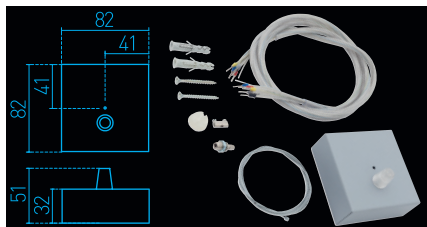

Kód	Typ	Popis	Hmotnost [kg]
26901	VIP - Z1	lankový závěs - max. délka 150 cm	0,1
26902	VIP - Z1 el.	lankový závěs - max. délka 150 cm + přívodní kabel a baldachýn	0,4