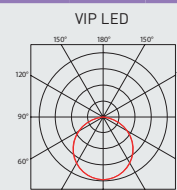

VIP LED

TECHNICKÝ POPIS

- Krytí svítidla: IP20
- Maximální teplota okolí: $t_a = 45^\circ\text{C}$,
Maximální teplota okolí: $t_a = 25^\circ\text{C}$ v provedení s externím záložním zdrojem M1h
- Maximální účinnost svítidla: 87 lm/W
- Uvedené hodnoty spotřeby a světelného toku jsou dle platných standardů v toleranci $\pm 7,5\%$
- Standardní provedení CRI > 80: 4000 K
- Životnost: 50 000 hodin / L80B20
- Difuzor: opalizovaný polykarbonát (OP)
- Těleso: hliníkový profil stříbrné barvy RAL 9006
- Svorkovnice: bezšroubová pětipólová Wieland
- Kabelová vývodka: gumová (SBS)
- Elektro vybavení: LED moduly, proudový napáječ nebo proudový napáječ DALI