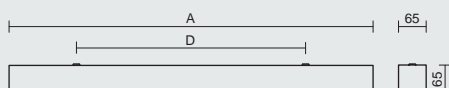

VIP LED

TECHNICKÝ POPIS

- Krytí svítidla: IP20
- Maximální teplota okolí: $t_a = 45^\circ\text{C}$,
Maximální teplota okolí: $t_a = 25^\circ\text{C}$ v provedení s externím záložním zdrojem M1h
- Maximální účinnost svítidla: 87 lm/W
- Uvedené hodnoty spotřeby a světelného toku jsou dle platných standardů v toleranci $\pm 7,5\%$
- Standardní provedení CRI > 80: 4000 K
- Životnost: 50 000 hodin / L80B20
- Difuzor: opalizovaný polykarbonát (OP)
- Těleso: hliníkový profil stříbrné barvy RAL 9006
- Svorkovnice: bezšroubová pětipólová Wieland
- Kabelová vývodka: gumová (SBS)
- Elektro vybavení: LED moduly, proudový napáječ nebo proudový napáječ DALI