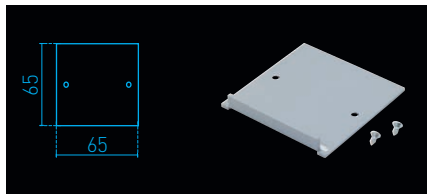

Koncovky a závěsy

Slouží k zavěšení a uzavření svítidel

Kód	Typ	Popis	Hmotnost [kg]
26912	VIP - K1 OP	koncovka pro svítidla OP	0,1