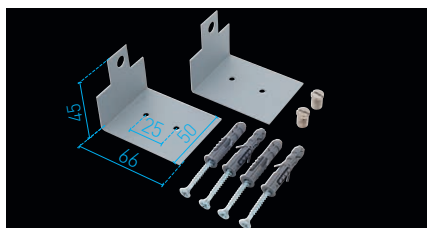

Koncovky a závěsy

Slouží k zavěšení a uzavření svítidel

Kód	Typ	Popis	Hmotnost [kg]
26912	VIP - K1 OP	koncovka pro svítidla OP	0,1

Kód	Typ	Popis	Hmotnost [kg]
26916	VIP - S1	závěs pro montáž na strop (sada 2 ks)	0,1