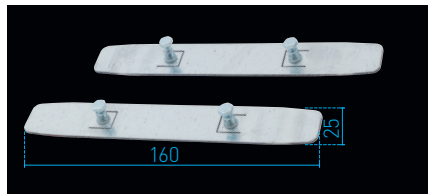

ZPŮSOB UPEVNĚNÍ SVÍTIDLA

- Pomocí vrtů a příslušenství přímo na strop nebo stěnu
- Zavěšením na strop pomocí lankových závěsů

DETAIL SVÍTIDLA

VIP LED

Spojky

Slouží ke spojování svítidel

Kód	Typ	Popis	Hmotnost [kg]
26903	VIP - O	dvoudílná spojka pro přímé spojení	0,1

Kód	Typ	Popis	Hmotnost [kg]
26913	VIP - L1	spojka ve tvaru L	0,9

Kód	Typ	Popis	Hmotnost [kg]
26914	VIP - T1	spojka ve tvaru T	0,8

Kód	Typ	Popis	Hmotnost [kg]
26915	VIP - X1	spojka ve tvaru X	0,9

Kód	Typ	Popis	Hmotnost [kg]
27401	GST 15i5 - S1	propojovací spojka Wieland GST 15i 5-pólová 250V 16A Buchse-Stecker	0,1